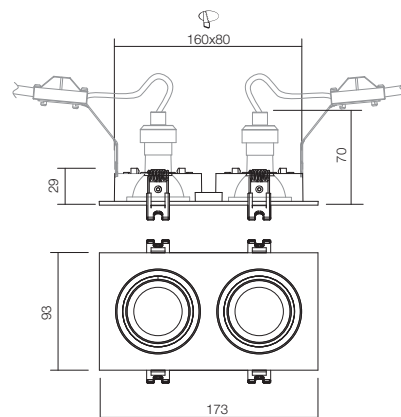

Vstavané orientovateľné stropné svetlo do interiéru, matná biela plastová konštrukcia, s úpravou proti zažltnutiu, záruka 5 rokov.

PT 02

art. **70393** Matt White

GU10, 2x max. 50W

160x80 mm

info

Built-in orientable downlight for interior, matt white plastic structure, with anti-yellow treatment, 5 years guarantee.