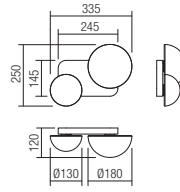

art. 01-2469

Lampholder G9
Power 1 x max. 10W
Input 230V, 50Hz

CE IP20

art. 01-2470

Lampholder G9
Power 1 x max. 10W
Input 230V, 50Hz

CE IP20

art. 01-2471

Lampholder G9
Power 2 x max. 10W
Input 230V, 50Hz