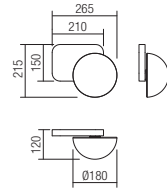

art. 01-2469

Lampholder G9
Power 1 x max. 10W
Input 230V, 50Hz

CE IP20

art. 01-2470

Lampholder G9
Power 1 x max. 10W
Input 230V, 50Hz

CE IP20

art. 01-2471

Lampholder G9
Power 2 x max. 10W
Input 230V, 50Hz