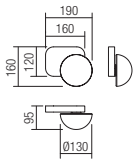

art. 01-2469

Lampholder G9
Power 1 x max. 10W
Input 230V, 50Hz

CE IP20

art. 01-2470

Lampholder G9
Power 1 x max. 10W
Input 230V, 50Hz

CE IP20

art. 01-2471

Lampholder G9
Power 2 x max. 10W
Input 230V, 50Hz