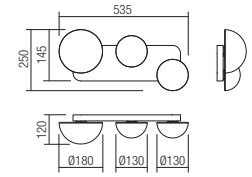

art. 01-2472

Lampholder G9
Power 3 x max. 10W
Input 230V, 50Hz

CE IP20