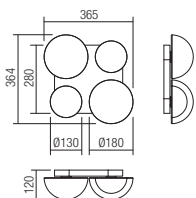

Lampholder G9
Power 1 x max. 10W
Input 230V, 50Hz

CE IP20

art. 01-2476

Lampholder G9
Power 6 x max. 10W
Input 230V, 50Hz

CE IP20

art. 01-2473

Lampholder G9
Power 4 x max. 10W
Input 230V, 50Hz

CE IP20