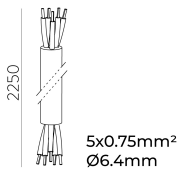

5x0.75mm² | Ø6.4mm | L2250mm

Easy Link Cableado

K2005341N

IMÁGENES / IMAGES / IMAGES

TIPO	TYPE	TYPE
Cableado DALI (5 polos)	DALI Wiring (5 poles)	Câblage DALI (5 pôles)
ACABADO	FINISH	FINITION
Negro	Black	Noir
MATERIAL	MATERIAL	MATIÈRE
PVC	PVC	PVC

MEDIDAS / MEASURES

	Length (mm)	Width (mm)	Height (mm)	 KG	Gross (Kg)	Net (Kg)
Box 1	0,00	0,00	0,00	Weight 1	0,000	0,000
Box 2	0,00	0,00	0,00	Weight 2	0,00	0,00